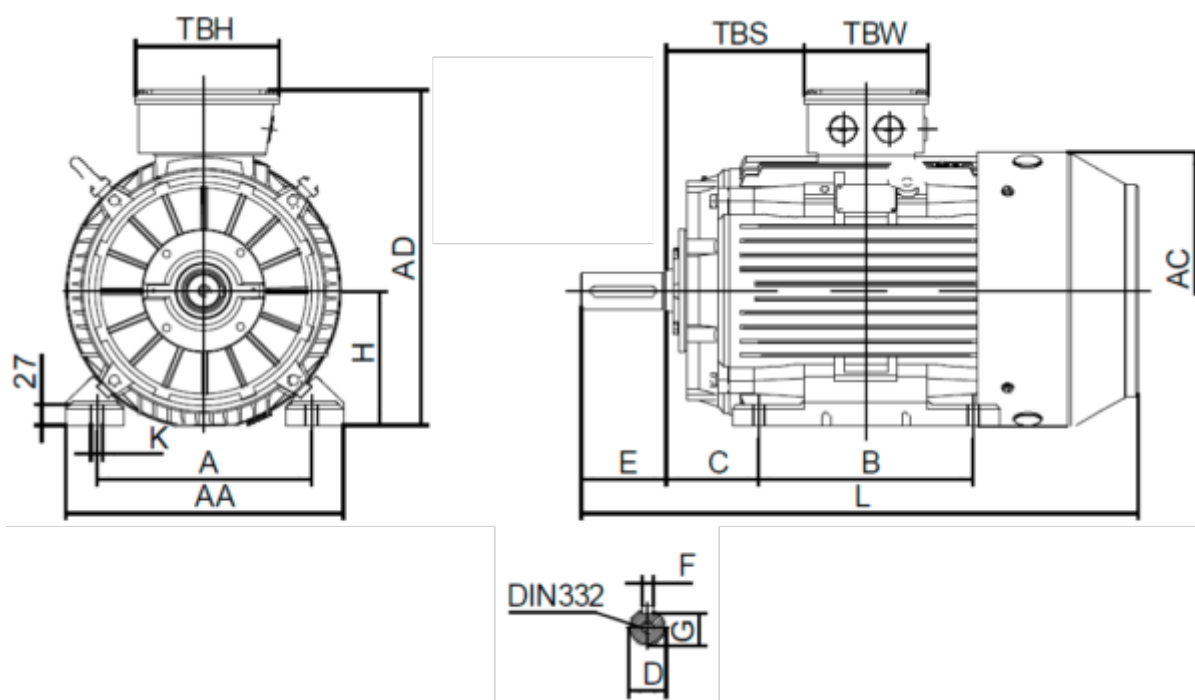

Varenummer: 250301100222
 Beskrivelse: Kleedrive T3C 160M1-2 11.0KW 2800 o/min
 3x400/690V 50HZ IP55 B3 Eff=91,2%

Mål

| | | |
|-----------|-----------|-----------|
| A = 254 | F = 12 | TBW = 162 |
| AA = 316 | G = 37 | |
| AC = Ø313 | H = 160 | |
| AD = 404 | HD = 244 | |
| B = 210 | K = Ø15 | |
| C = 108 | L = 605 | |
| D = Ø42 | TBH = 187 | |
| E = 110 | TBS = 91 | |